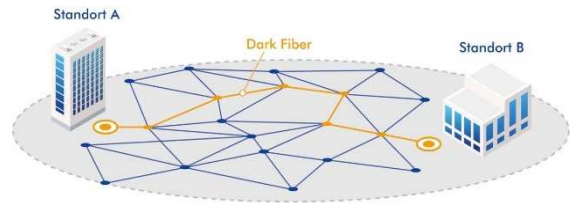

Dark Fiber

Eine Dark Fiber ist eine Punkt-zu-Punkt-Verbindung per Glasfaser ohne aktive Beleuchtung. Sie wird für eine eigene Übertragungsstecke oder für die Anbindung an ein bestehendes Netzwerk verwendet.

sissanet bietet dezidierte Fasern von Standort A nach Standort B zum Pauschalpreis an, wobei beide Standorte im Versorgungsgebiet von sissanet sein müssen.

Preise:

Standort A	Standort B	Länge	Preis / Mt. / Faser
Versorgungsgebiet sissanet	Versorgungsgebiet sissanet	Unbestimmt	CHF 45.-