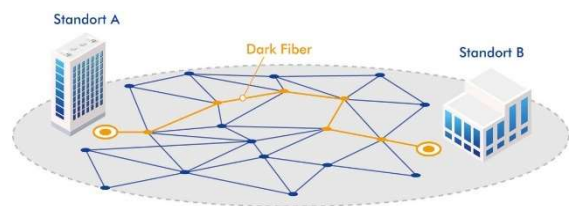

## Dark Fiber

Eine Dark Fiber ist eine Punkt-zu-Punkt-Verbindung per Glasfaser ohne aktive Beleuchtung. Sie wird für eine eigene Übertragungsstecke oder für die Anbindung an ein bestehendes Netzwerk verwendet.

sissanet bietet dezidierte Fasern von Standort A nach Standort B zum Pauschalpreis an, wobei beide Standorte im Versorgungsgebiet von sissanet sein müssen.

### Preise:

Standort A	Standort B	Länge	Preis / Mt. Simplex	Preis / Mt. Duplex
Versorgungsgebiet sissanet	POP/Rack	Unbestimmt	CHF 45.-	CHF 90.-
Versorgungsgebiet sissanet	Versorgungsgebiet sissanet	Unbestimmt	CHF 55.-	CHF 110.-